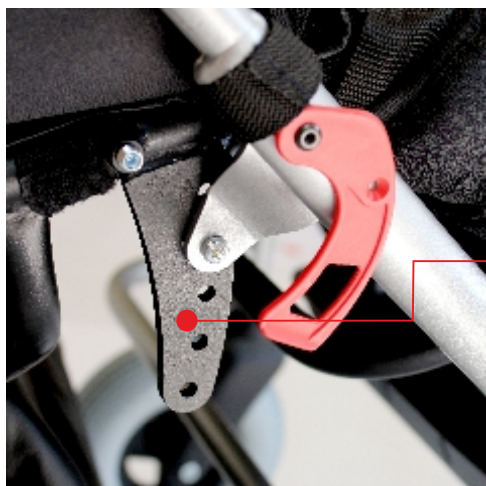

## YETI - bogate możliwości regulacji

Zestaw czterech elastycznych wkładek zwężających umożliwia dostosowanie wewnętrznej głębokości wózka dla drobniejszych dzieci. Możliwość doczepienia ich do bocznych elementów tapicerki na dowolnej wysokości pozwala usadowić dziecko w optymalnej dla niego pozycji.

Regulowana wysokość oparcia pozwala na wyciągnięcie go na maksymalną wysokość 85 cm, z kolei głębokość siedziska do 45 cm i obniżenie podnóżka do 44 cm. Tak szeroki zakres regulacji jest odpowiedzią na potrzeby dzieci starszych.

## YETI - komfort i bezpieczeństwo

YETI posiada regulację kąta pochylenia oparcia, która istotnie zwiększa komfort użytkownika. Prostota działania tego mechanizmu jest jego dodatkowym atutem, zwłaszcza przy częstym jej stosowaniu.

System montażu tapicerki oparty na wzmacnianych pasach i rzepach ułatwia szybki jej montaż i demontaż. Jest to niezbędne podczas regulacji parametrów wózka - wysokość oparcia i głębokość siedziska.

YETI posiada również regulację kąta pochylenia siedziska, co daje możliwość stabilnego i komfortowego usadowienia użytkownika w wózku.