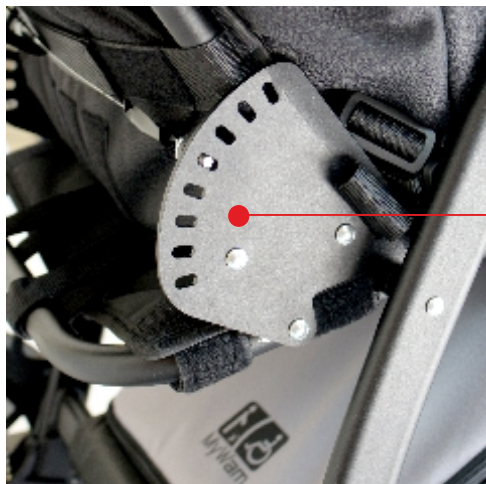

## YETI - bogate możliwości regulacji

Zestaw czterech elastycznych wkładek zwężających umożliwia dostosowanie wewnętrznej głębokości wózka dla drobniejszych dzieci. Możliwość doczepienia ich do bocznych elementów tapicerki na dowolnej wysokości pozwala usadowić dziecko w optymalnej dla niego pozycji.

Regulowana wysokość oparcia pozwala na wyciągnięcie go na maksymalną wysokość 85 cm, z kolei głębokość siedziska do 45 cm i obniżenie podnóżka do 44 cm. Tak szeroki zakres regulacji jest odpowiedzią na potrzeby dzieci starszych.

## YETI - komfort i bezpieczeństwo

YETI posiada regulację kąta pochylenia oparcia, która istotnie zwiększa komfort użytkownika. Prostota działania tego mechanizmu jest jego dodatkowym atutem, zwłaszcza przy częstym jej stosowaniu.

System montażu tapicerki oparty na wzmacnianych pasach i rzepach ułatwia szybki jej montaż i demontaż. Jest to niezbędne podczas regulacji parametrów wózka - wysokość oparcia i głębokość siedziska.

YETI posiada również regulację kąta pochylenia siedziska, co daje możliwość stabilnego i komfortowego usadowienia użytkownika w wózku.