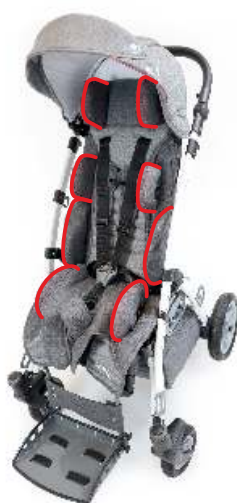

## POLSKI PRODUCENT WÓZKÓW INWALIDZKICH SPECJALNYCH DLA DZIECI

Wózek spacerowy specjalny GRIZZLY przeznaczony jest dla dzieci z różnymi dysfunkcjami ruchowymi oraz jednostkami chorobowymi, w wyniku których ruch jest znacznie utrudniony lub niemożliwy. Jest on odpowiedni dla dzieci o wzroście od 85 do 140 cm i wadze do 45 kg.

## ROSŃĘ Z TOBĄ

*regulacja parametrów*

Zaletą wózka GRIZZLY jest system „ROSŃĘ Z TOBĄ”. Możliwość dopasowania głębokości siedziska do 37 cm, wysokości oparcia do 70 cm i możliwość obniżenia podnóżka do 40,5cm poniżej poziomu siedziska znacząco zwiększa zakres dopasowania, przez co wózek może Wam posłużyć przez długie lata.

## KOMPLEKSOWA STABILIZACJA

*regulowane peloty*

Trzy pary pelot na poziomie głowy, klatki piersiowej i bioder posiadające szeroki zakres regulacji zarówno w pionie, poziomie, na głębokość i pod kątem zapewniają wyjątkową stabilizację, bezpieczeństwo oraz komfort podróżującemu w wózku dziecku. Elementy boczne siedziska stanowią dodatkowe zabezpieczenie.

## POZYCJA LEŻĄCA

*zastosowanie wielu regulacji*

Dzięki możliwości dostosowania kąta pochylenia siedziska, oparcia oraz podnóżka możliwe jest ustawienie wózka w pozycji leżącej. Dzięki temu krótka drzemka dziecka jest możliwa niemal w każdym miejscu i sytuacji.